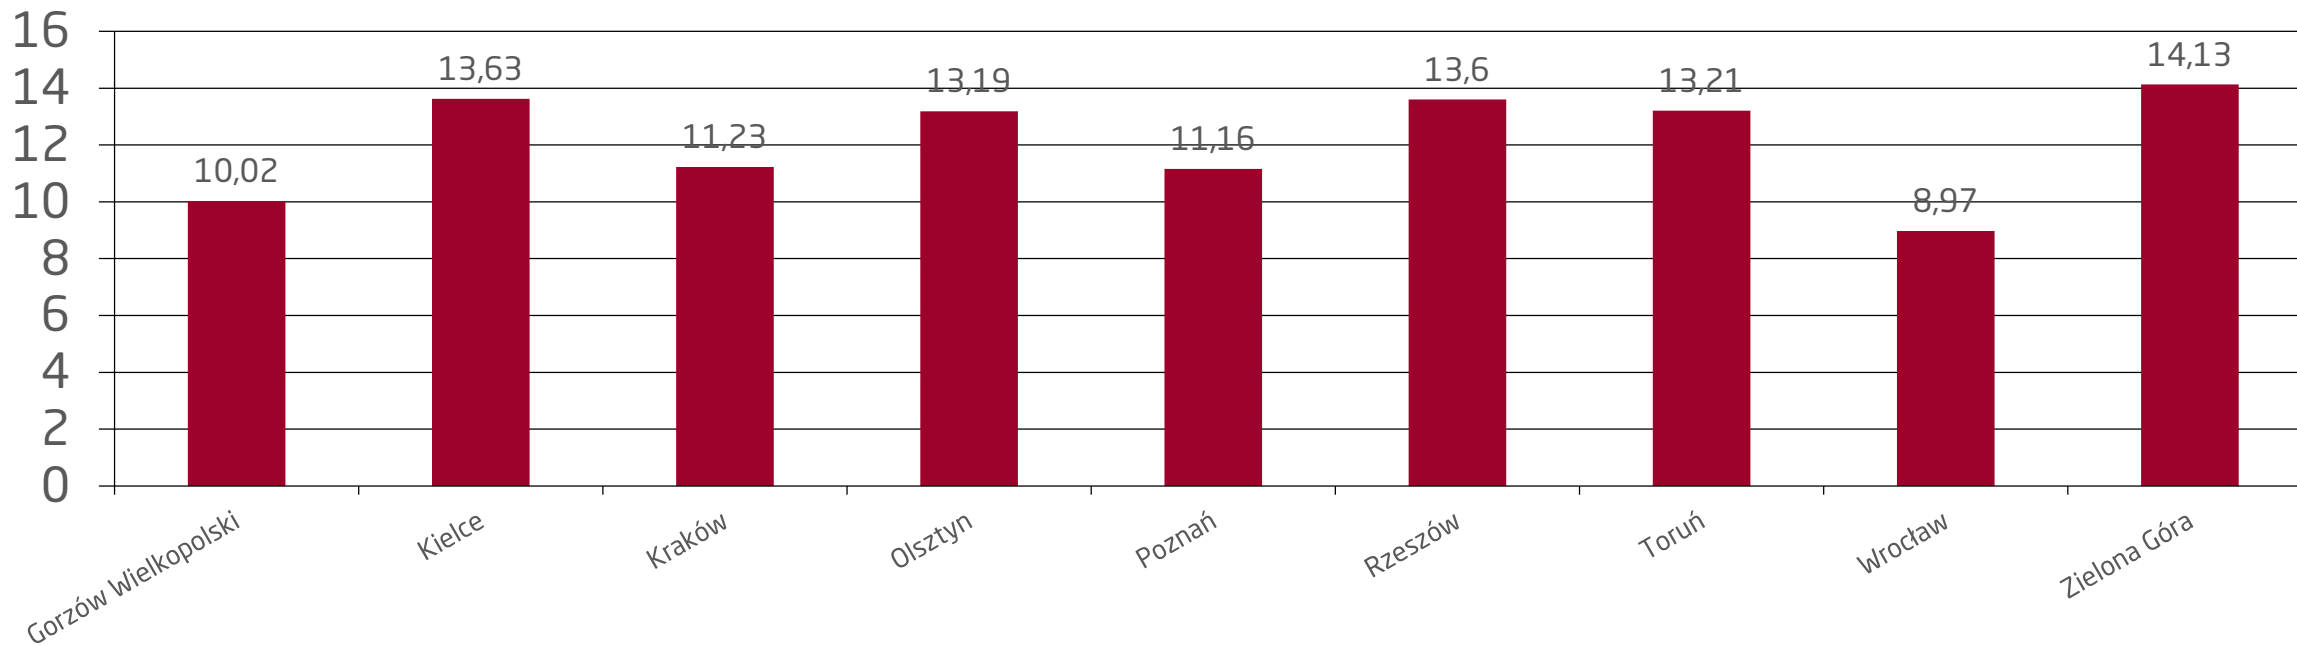

WYBORY SAMORZĄDOWE 2024

FREKWENCJA

12:00

Państwowa
Komisja
Wyborcza

Krajowe
Biuro
Wyborcze

wybory.gov.pl