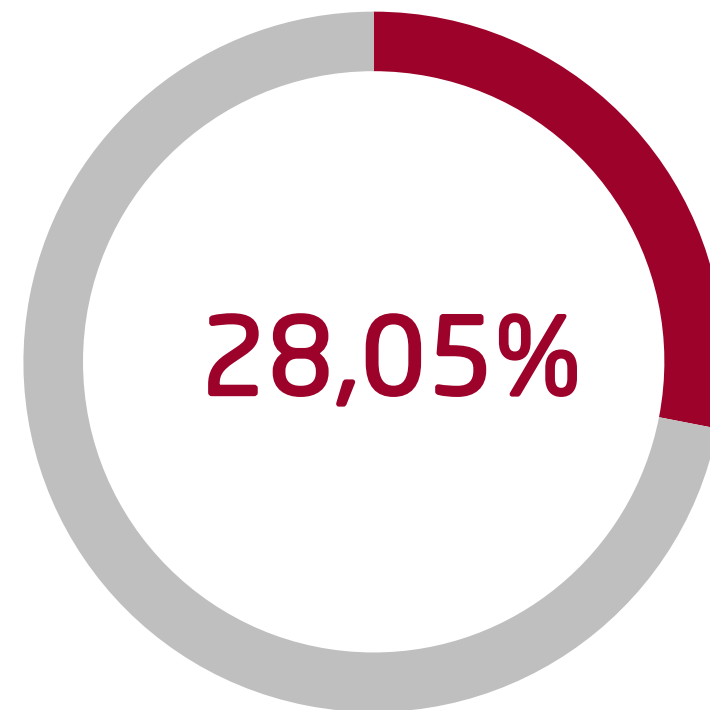

Krajowe
Biuro
Wyborcze

wybory.gov.pl

WYBORY SAMORZĄDOWE 2024

FREKWENCJA

12:00

W stosunku do liczby osób
uprawnionych **najwięcej** wyborców
wzięło udział w głosowaniu **w gm.**
Odrzywół, powiat przysuski,
województwo mazowieckie