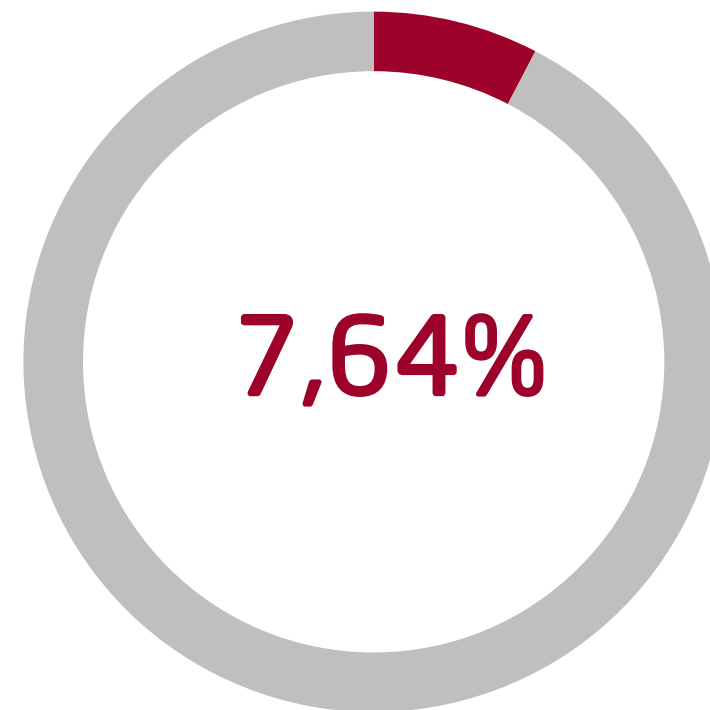

WYBORY SAMORZĄDOWE 2024

FREKWENCJA

12:00

W stosunku do liczby osób
uprawnionych **najmniej** wyborców
wzięło udział w głosowaniu **w gm.**
Stargard, powiat stargardzki,
województwo zachodniopomorskie

Państwowa
Komisja
Wyborcza