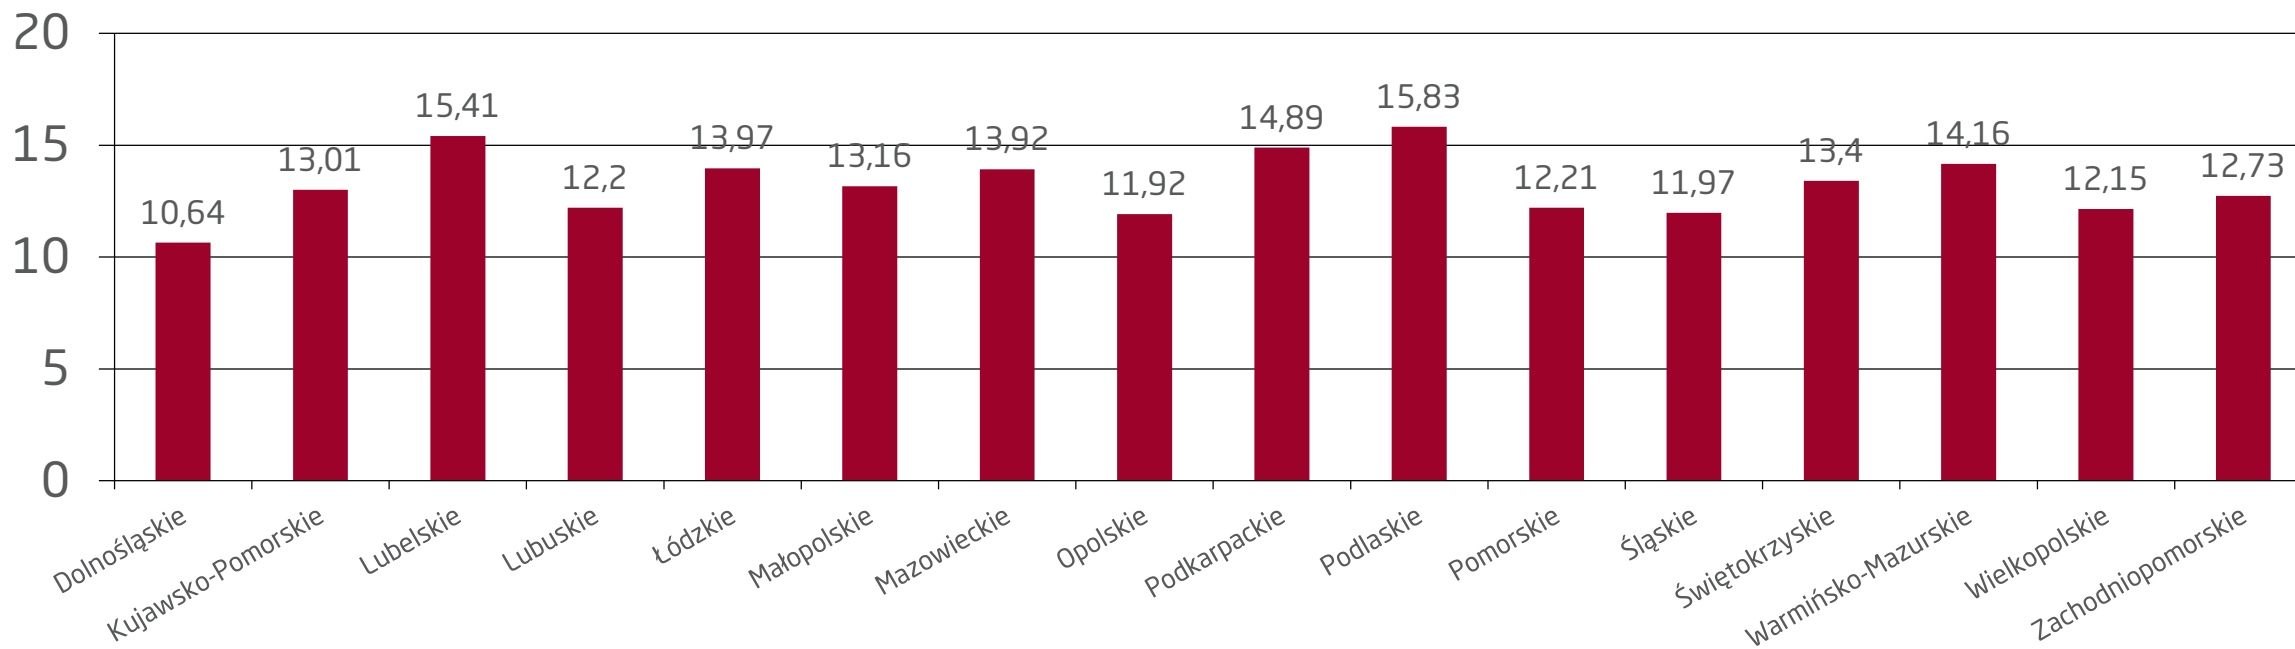

WYBORY SAMORZĄDOWE 2024

FREKWENCJA

12:00

Państwowa
Komisja
Wyborcza

Krajowe
Biuro
Wyborcze

wybory.gov.pl