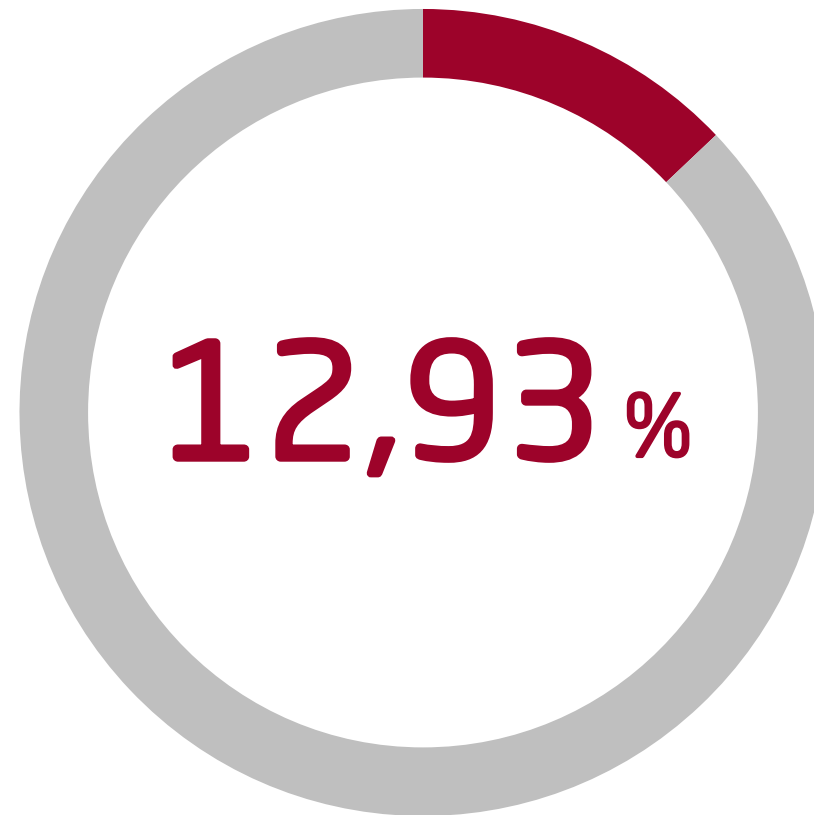

12:00

Liczba osób uprawnionych do udziału w wyborach, tj. liczba osób ujętych w spisach wyborców w obwodach, z których otrzymano dane wyniosła **12 017 627**

Wydano karty do głosowania **1 554 381** osobom uprawnionym, co stanowi **12,93%** w stosunku do liczby osób uprawnionych do udziału w tych wyborach.

Państwowa
Komisja
Wyborcza

Krajowe
Biuro
Wyborcze

wybory.gov.pl

WYBORY SAMORZĄDOWE 2024

FREKWENCJA

12:00

WYBORY SAMORZĄDOWE 2024
FREKWENCJA

12:00